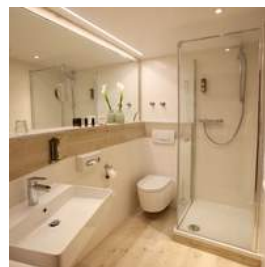

Hotel

Parkhotel Landau

Ihr 4-Sterne Hotel für Tagungen, Meetings und zur Gruppenreise mittendrin an der Südlichen Weinstraße

Hotelbeschreibung

Im Zentrum von Landau, gelegen am idyllischen Landauer Ostpark und eindrucksvoller Jugendstil-Festhalle finden Sie das 4-Sterne Parkhotel Landau. In wenigen Minuten erreichen Sie die schöne Landauer Altstadt mit zahlreichen Sehenswürdigkeiten. Zudem liegen viele bekannte Weinorte an der Südlichen Weinstraße in direkter Umgebung und in nur 25 km Entfernung befindet sich das Elsass.

Paket-Nummer: 0513997

Region:	📍 76829 Landau in der Pfalz
Verfügbarkeit:	📅 ganzjährig
Zimmer gesamt:	🏠 110
Klassifizierung:	★ 4 Sterne
Typ:	📄 i Bar, Gruppen-Hotel, Jugendstil, Kodex-konform, mehr als 3 Tagungsräume, mit Hotelanschluß, mit Kongresszentrum, Modern, Restaurant, Roadshow, Stadt, Tagung, Tagungshotel
Mögliche Sprachen:	🌐 Deutsch, Englisch, Französisch
EZ-Preis inkl. MwSt:	🏷️ ab 109,00 € p.P.
DZ-Preis inkl. MwSt:	🏷️ ab 149,00 € p.P.