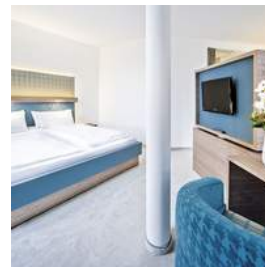

Hotel

Hotel Bormühle am Tollensesee

Entdecken Sie das New Work-Refugium inmitten der Seenplatte und erleben Sie erfolgreiches Business in einem der schönsten Tagungshotels Mecklenburg...

Hotelbeschreibung

Wer eine inspirierende Location für ein ungestörtes Tagungsprogramm oder Meeting im kleinen Kreis sucht, findet in der Bormühle im Herzen der Mecklenburgischen Seenplatte ein einzigartiges New Work-Refugium. Auf 600 Quadratmetern erwartet unsere Gäste im dritten Obergeschoss eine außergewöhnliche Arbeitsatmosphäre mit herrlichem Blick in die Natur und vielen spannenden Raumkonzepten - angefangen beim Konferenzraum bis hin zur intimen Brainstorming-Ecke. Entdecken Sie das moderne Co-Working Hideaway und bringen Sie Ihr Business auf ein neues Level! Erleben Sie zudem den beflügelnden Teamgeist bei aufregenden Action-Events im Freien, gemeinsamen Kochen in der Kochschule, Tastings oder Cocktailkursen. Die Bormühle verfügt über 97 Zimmer - von Standard-Einzelzimmern bis hin zu Nature...

Paket-Nummer: 0514693

Region:	📍 17094 Groß Nemerow
Verfügbarkeit:	📅 ganzjährig
Zimmer gesamt:	🗨️ 97
Klassifizierung:	★ 4 Sterne Superior
Typ:	📌 Bar, Dachterrasse, Design, Event/ Gala, Gala, Golf-Hotel, Gruppen-Hotel, Land, mehr als 3 Tagungsräume, mit Hotelanschluß, mit Kongresszentrum, Modern, Outdoor, Resort, Restaurant, Seehotel, Tagung, Tagungshotel, Wellness-Hotel
Mögliche Sprachen:	🌐 Deutsch, Englisch