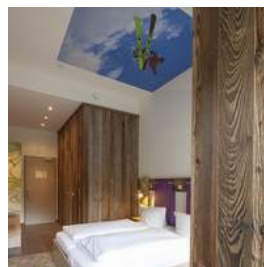

Hotel

Explorer Hotel Bad Kleinkirchheim

Das neue Explorer Hotel in Kärnten ist das perfekte Basislager für kreative Tagungen, Firmenveranstaltungen und Weihnachtsfeiern.

Hotelbeschreibung

Mit 100 modernen Design-Zimmern, 2 lichtdurchfluteten Tagungsräumen mit Bergblick, WLAN im ganzen Haus, unglaublich vielen Möglichkeiten für Teamevents in der Umgebung, leckerem Frühstücksbuffet, Lunchbuffet und Abendessen ist das Explorer Hotel Bad Kleinkirchheim im Weltcuport Ihr perfektes Tagungshotel für Firmenveranstaltungen aller Art. Die lockere Atmosphäre, das moderne Design und die sportlich-aktiven Gäste machen es Ihnen leicht in diesem Passivhaus-Hotel auf kreative Ideen zu kommen. Schon gewusst? Das Explorer Hotel ist das erste zertifizierte Passiv-Hotel Europas und verursacht 95% weniger CO2 als ein herkömmlich gebautes Hotel gleicher Größe.

Paket-Nummer: 0514868

Region:	📍	Bad Kleinkirchheim, Österreich
Verfügbarkeit:	📅	ganzjährig
Zimmer gesamt:	🏠	100
Klassifizierung:	★	3 Sterne
Typ:	ℹ️	Design, Gruppen-Hotel, Modern, Outdoor, Tagungshotel, Wintersport-Hotel
Mögliche Sprachen:	🌐	Deutsch, Englisch
EZ-Preis inkl. MwSt:	💰	ab 79,80 € p.P.
DZ-Preis inkl. MwSt:	💰	ab 59,80 € p.P.