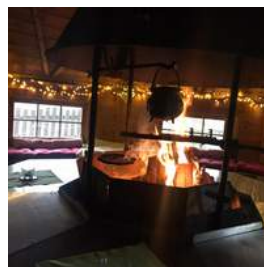

### Programm-Idee

Entfliehen Sie dem Büro und erleben Ihre Tagung in der idyllischen Natur des Schwarzwaldes! Unsere rustikale Hütte mit Kaminofen bietet den perfekten Rahmen dafür. Mit Platz für bis zu 40 Personen und einer gemütlichen, inspirierenden Atmosphäre können Sie sich ganz auf Ihre Themen konzentrieren. Auch maßgeschneiderte Rahmenprogramme und Teamtrainings können wir Ihnen anbieten. Zum entspannten Ausklang können Sie auf Wunsch die Grillkota buchen.

### Beschreibung

- Technik: Metaplan & Leinwand, Flip-Chart (inklusive) & Beamer (Aufpreis € 100,00/ Tag)
- In den Raumbereitstellungskosten ist die Grundbestuhlung, die täglich einmalige Reinigung sowie die Allgemeinbeleuchtung enthalten.
- Seminarraum, z.B. in der Eventscheune mit gemütlichem Kaminofen
- Tagungsgetränke (inkl. 2 alkoholfreie Getränke wie Mineralwasser & Apfelschorle pro Person)
- Mittagessen im Haupthaus in der gemütlichen Bauernstube
- Kaffeepause (2x) in einzigartiger Panoramalage mit selbstgebackenem Zopf