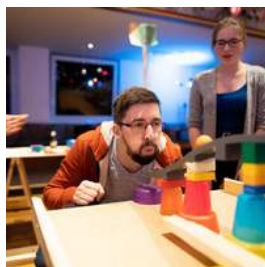

Event ohne Übernachtung

Büro Golf war gestern...

Das verrückteste Golf-Turnier der Welt. Sie finden Büro-Golf langweilig? Wir auch! Aus diesem Grund haben wir uns 18 ausgefallene Aufgaben überlegt,...

Programm-Idee

Ihre Teilnehmer werden nicht nur gewöhnliche Golfschläger verwenden, sondern - je nach Art des Lochs - mit Badminton-Schlägern, Billard-Queues, einem dicken Tau oder durch die bloße Kraft ihrer Lunge den Parcours meistern! Aufgeteilt in Teams bauen Sie Ihre eigene Golf-Bahn, entwickeln Ideen, schmieden Pläne, entwerfen ungewöhnliche Hindernisse und designen Ihren Parcours mit Farben, Lichterketten und jede Menge Glitzer. Ihrer Phantasie sind dabei keine Grenzen gesetzt: je verrückter, desto besser. Nach der Bauphase spielen Ihre Teilnehmer um die Meisterschaft. Hier gilt es, die Grenzen der Spielregeln auszutesten und mit viel Spaß und einer guten Taktik den Ball ins Loch zu befördern. Am Ende küren wir die Champions Ihres Turniers. Crazy-Golf begeistert durch seine spritzige Idee,...