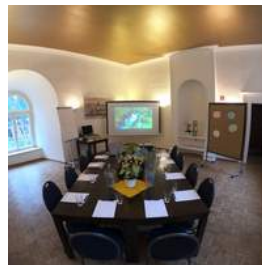

Hotel

Schloss Walbeck - Tagungshotel im Wald

Tagen mal anders - das malerische Wasserschloss lädt Sie ein.

Hotelbeschreibung

Im Schloss Walbeck genießen Sie Ruhe und die Nähe zur Natur. Das familiengeführte Hotel lässt Ihren Aufenthalt zu einem einmaligen Erlebnis werden. Nutzen Sie auch den tollen Outdoorbereich, der mit vielen tollen Aktionen für Abwechslung sorgt. Wir versprechen es wird eine Tagung der besonderen Art.