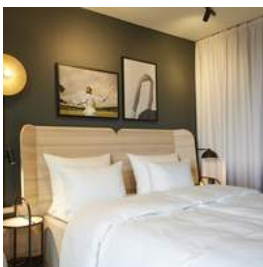

Hotel

Scandic Frankfurt Hafenpark

Sie übernachten in städtischer Nachbarschaft zur Europäischen Zentralbank in der bunten Stadt Frankfurt am Main. Geschäfts- und Freizeitgäste können...

Hotelbeschreibung

Unser modernes Haus im Hafepark Quartier begrüßt Sie mit ehrlicher Herzlichkeit und Urban Garden-Feeling in Frankfurt! Die innovative Architektur vereint Nachhaltigkeit, skandinavische Gemütlichkeit und Moderne zu einer einzigartigen Umgebung mit entspannter Atmosphäre. Unsere Eventlocations eignen sich für verschiedenste Meetings & Veranstaltungen und geben Ihrer Veranstaltung einen großartigen Rahmen. Unser Revitalising Meeting Park der Zukunft im Scandic Hafepark bietet Ihnen Räumlichkeiten für die verschiedensten Events. Die 14 Eventlocations verteilen sich auf Erdgeschoss sowie das 1. Obergeschoss und ermöglichen Ihnen durch unsere Flex-Spaces große und kleine einzigartige Meetings & Veranstaltungen. Insgesamt können sich bis zu 500 Gäste vor Ort auf rund 2100 m² Tagungsfläche...

Paket-Nummer: 0519980

Region:	📍	60314 Frankfurt am Main
Verfügbarkeit:	📅	ganzjährig
Zimmer gesamt:	🏠	505
Klassifizierung:	★	4 Sterne
Typ:	i	Design, mehr als 3 Tagungsräume, Modern, Stadt, Tagung, Tagungshotel
Mögliche Sprachen:	🌐	Deutsch, Englisch
EZ-Preis zzgl. MwSt:	🏷️	ab 109,00 € p.P.
DZ-Preis zzgl. MwSt:	🏷️	ab 66,50 € p.P.