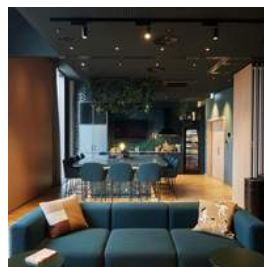

### Hotelbeschreibung

Unser modernes Haus im Hafepark Quartier begrüßt Sie mit ehrlicher Herzlichkeit und Urban Garden-Feeling in Frankfurt! Die innovative Architektur vereint Nachhaltigkeit, skandinavische Gemütlichkeit und Moderne zu einer einzigartigen Umgebung mit entspannter Atmosphäre. Unsere Eventlocations eignen sich für verschiedenste Meetings & Veranstaltungen und geben Ihrer Veranstaltung einen großartigen Rahmen. Unser Revitalising Meeting Park der Zukunft im Scandic Hafepark bietet Ihnen Räumlichkeiten für die verschiedensten Events. Die 14 Eventlocations verteilen sich auf Erdgeschoss sowie das 1. Obergeschoss und ermöglichen Ihnen durch unsere Flex-Spaces große und kleine einzigartige Meetings & Veranstaltungen. Insgesamt können sich bis zu 500 Gäste vor Ort auf rund 2100 m<sup>2</sup> Tagungsfläche...