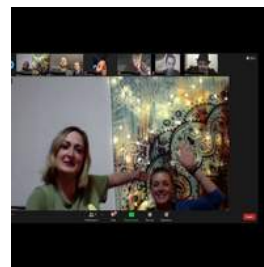

## Interaktives Magisches Murder Mystery Spiel

Ein hoch interaktives online Spiel, in dem Sie als Team von Detektiven versuchen einen Serienmörder im Berlin des Jahres 1902 zu fassen! Während...

### Programm-Idee

Ein hoch interaktives online Spiel, in dem Sie als Team von Detektiven versuchen einen Serienmörder im Berlin des Jahres 1902 zu fassen! Während dessen besuchen Sie eine LIVE Zaubershow des Hauptverdächtigen, die von Molim El Barch vorgeführt wird!

# Interaktives Magisches Murder Mystery Spiel

Ein hoch interaktives online Spiel, in dem Sie als Team von Detektiven versuchen einen Serienmörder im Berlin des Jahres 1902 zu fassen! Während...

In diesem online roleplay Murder Mystery bleiben keine Wünsche offen.

Während Du mit deinem Team den spannenden Fall einer Mordserie im Berlin von 1902 aufklärt, besucht ihr eine Live-Zaubershow eines mysteriösen Magiers. Könnte er der Serienmörder sein?