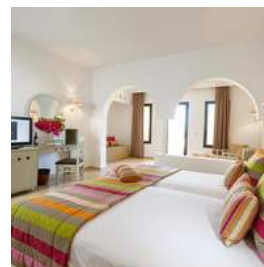

Hotel

Aldiana Club Djerba Atlantide

Märchenhafte Momente im Aldiana Club Djerba Atlantide am Golf von Gabès! Hier wirst du dich wohl fühlen wie in einem Traum aus 1001 Nacht. Einflüsse...

Hotelbeschreibung

Mit einem 1000-und-eine-Nacht-Gefühl liegt der Aldiana Club Djerba Atlantide am weißen Sandstrand auf einer Fläche von 150.000 m² · 2 Außenpools · Buffet-Restaurant mit großer Außenterrasse · Spezialitätenrestaurant La Pescadora am Strand (gegen Gebühr) · Bars und Café Berbère · Beachclub · Theater (klimatisiert) · Nightclub Blue Dolphin direkt am Strand mit großer Außenterrasse · WellDiana Club Spa mit Innenpool · Zahlreiche Sportmöglichkeiten · Boutique, Minimarkt und Frisör · Flosse Club mit Kinderpool und Spielplatz · WLAN in der gesamten Anlage außer im Buffet-Restaurant

Paket-Nummer: 0522477

Region:	📍 Midoun, Tunesien
Verfügbarkeit:	📅 ganzjährig
Zimmer gesamt:	🛏️ 370
Klassifizierung:	★ 4 Sterne Superior
Typ:	📍 Club, Event/ Gala, Gruppen-Hotel, Luxus, Modern, Parkanlage, Strandhotel, Wellness-Hotel
Mögliche Sprachen:	🌐 Deutsch, Englisch