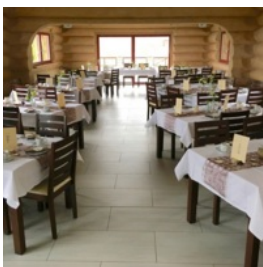

Location

MiaVojo - Seminar- und Veranstaltungszentrum

Seminarhaus in traumhafter Lage im Thüringer Wald

Beschreibung

Das MiaVojo Seminar- und Veranstaltungszentrum mit seiner traumhaften Lage am Rande des Biosphärenreservats Vessertal, mit Blick bis weit in das Thüringer Becken, bietet Raum für Seminare und Begegnungen, Aktivurlaub, Naturerlebnis, Feiertlichkeiten und viele weitere Anlässe. Modern und komfortabel eingerichtete Apartementhäuser (ehemals Finnhütten) und ein großes Blockhaus in Vollstammbauweise mit Platz für bis zu 60 Personen lassen jede Veranstaltung zu einem Highlight werden.

Paket-Nummer: 0523066

Region:	📍 98694 Ilmenau
Gästeszah für Gruppen:	👤 20 - 80 Teilnehmer
Verfügbarkeit:	📅 ganzjährig
Typ:	📍 Gruppen-Hotel, Land, Lounge, Tagung
Mögliche Sprachen:	🌐 Deutsch

Entfernungen