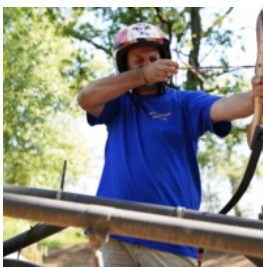

Event mit Übernachtung

Teambuilding-Camp | Adventure | Outdoor & 4x4

Adventure & Teambuilding "pur" mit Quad, Buggys, Jeeps, Crosskarts, Bogenschießen, Flying-Fox, Brückenbau, Fuchsjagd, Floßbau, Drachenboot,...