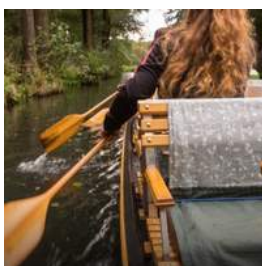

Event ohne Übernachtung

Spree Aktiv Tour

Paddelkahnfahrt durch den Spreewald

Programm-Idee

Teamevent mit Sport- und Genussfaktor: Gemeinsam auf einem Kahn paddeln Sie sich durch den Tag. Genießen Sie herrliche Momente in der Natur und halten Sie sich fit. Kühle Getränke, Teamspiele und eine Mittagspause im Gasthaus im Spreewälder Pusch (Wald) sorgen für zusätzliche Energie. Die Tour ist für Paddelanfänger*innen geeignet. Anreisezeit früher oder später möglich. Toiletten und Parkplätze vor Ort.

Event ohne Übernachtung

Spree Aktiv Tour

Paddelkahnfahrt durch den Spreewald

Beschreibung

09.45 Uhr Anreise und Empfang am Paddelkahn
10.00 Uhr Einweisung in Paddeltechniken und Kommandos
10.15 Uhr Start der Paddeltour
12.00 Uhr Mittagessen im Gasthaus im Pusch
13.00 Uhr Teamspiel an Land
14.00 Uhr Paddeln und Teamspiel auf dem Wasser (im Kahn)
15.30 Uhr Ankunft am Ausgangsort

Leistungen inkl.

- 5 - 5,5 Stunden Programm inklusive Pausen
- Paddelkahnfahrt durch die Natur und das traditionelle Spreewalddorf Lehde
- 3 Getränke inklusive (Bier, Radler, Wasser, Schorlen, Sekt, heißer Kaffee)
- 2-3 auf Ihr Team abgestimmte Teamspiele auf dem Wasser und an Land
- Vorabtelefonat zur Abstimmung der Bedarfe Ihres Teams
- Überraschungspreis für alle Teammitglieder
- Mittagspause im Gasthaus (Kosten nicht im Preis enthalten)
- ausgebildete Kahnführerin und Teamentwicklerin am Steuer
- Sollte das Wetter durchwachsen sein, bringen Sie bitte eine Regenjacke/Regenponcho mit.
- Zusätzlich können Sie Schmalzstulle und Spreewälder Gurken als Zwischensnack buchen