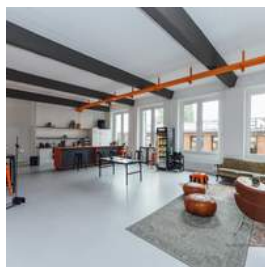

## Beschreibung

Unsere helle Location verbindet Gaming-Flair mit modernster Veranstaltungstechnik. Die lichtdurchfluteten Räume und hohen Decken bieten die perfekte Kulisse für repräsentative Firmenevents, Produktpräsentationen, Tagungen, Workshops und Ähnliches. Auf 1000m2 finden Sie ideale Bedingungen für alle Arten von Veranstaltungen. Buchen Sie unsere Location exklusiv oder nutzen Sie die variabel gestaltbaren Bereiche. Überraschen Sie Ihre Gäste mit der beeindruckenden Atmosphäre und dem besonderen Flair unserer Location! Modernste Technik und ein hoch-professionelles Partnernetzwerk garantieren eine unvergessliche Veranstaltung. Die individuell gestalteten Räume schaffen eine inspirierende Atmosphäre und bieten mit den hohen Decken ein großzügiges Raumgefühl. Nutzen Sie unsere vielfältigen...