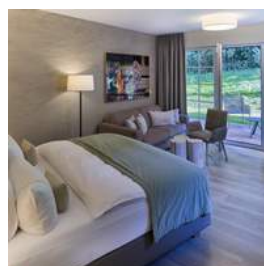

Hotel

Naturresort Schindelbruch

exklusiv Tagen im Grünen

Hotelbeschreibung

Mit großzügigen Veranstaltungsräumen ist das Naturresort der perfekte Ort für Ihre Veranstaltung. Tagen Sie bei uns nachhaltig, schaffen Erinnerungen, die mehr als die Agenda betreffen, genießen einen nahtlosen Workflow mit hoher Effizienz und realisieren Rahmenprogramme, die über den Standard hinausgehen und die Zukunft der zwischenmenschlichen Beziehungen sind.

Paket-Nummer: 0524117

Region:	📍 06536 Südharz / OT Stadt Stolberg
Verfügbarkeit:	📅 ganzjährig
Zimmer gesamt:	🛏️ 95
Klassifizierung:	★ 4 Sterne Superior
Typ:	📄 Berghotel, Gala, Gruppen-Hotel, Historisch, Land, Luxus, Parkanlage, Resort, Restaurant, Tagung, Tagungshotel, Wellness-Hotel
Mögliche Sprachen:	🌐 Deutsch