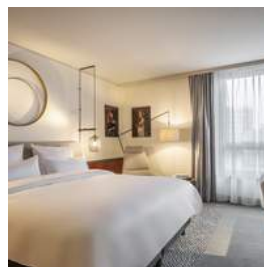

## Hotelbeschreibung

Gemütlich und nachhaltig, individuell und funktionell - das ist uns wichtig und darauf setzen wir auch in der zweitgrößten Stadt Bayerns. Angefangen bei 311 großzügigen und elegant-modernen Zimmern, Studios und Suiten bis hin zum stilvollen Wellnessbereich mit zwei Saunen und einem Indoorpool. Der Fitnessbereich begeistert mit neuesten Geräten, viel Platz für Yoga und Stretching sowie einem 180-Grad-Panorama.

## Zimmerausstattung

### Standard

Elegante Entspannung bieten unsere großzügigen Standardzimmer. Mit ihrem modernen Design, bequemen King-size Betten und zertifiziert nachhaltiger Bettwäsche sind Sie die perfekte Wahl für einen Business- und Städtetrip. Smart: Bügeleisen, Kühlschrank und Wasserkocher. Wahlweise mit Blick auf die Burg, die Altstadt oder den ruhigen Innenhof.