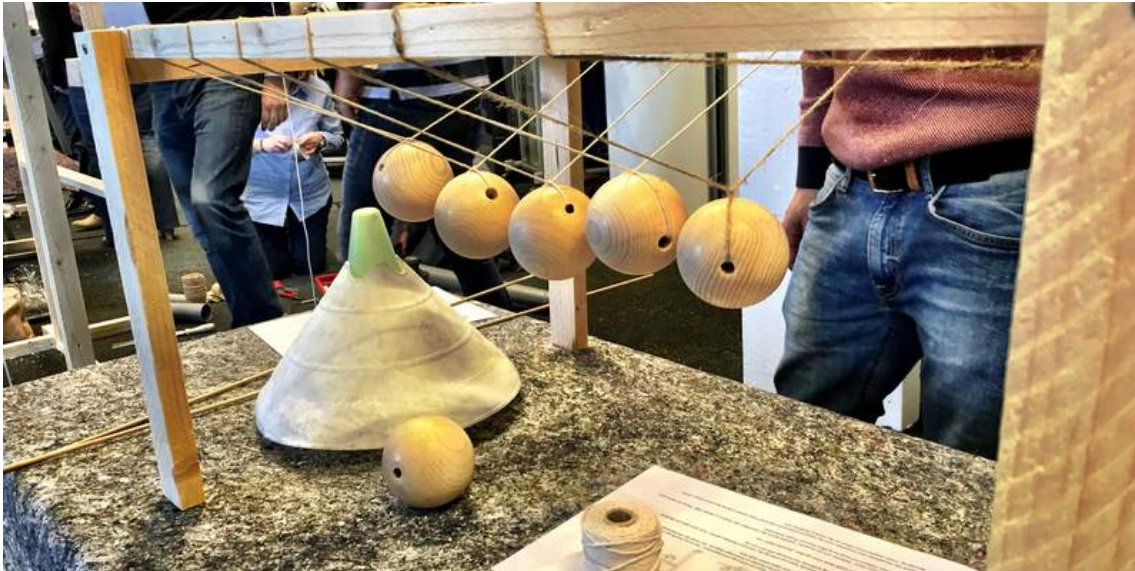

## Programm-Idee

Gemeinsam in kleinen Teams gilt es jeweils Reaktionsabschnitte zu konstruieren. Funktioniert jeder Teilabschnitt für sich, gilt es in Abstimmung mit den Kollegen die einzelnen Teilreaktionen zu einer großen Impulsreaktion zu verbinden.

## Beschreibung

Gemeinsam in kleinen Teams gilt es jeweils die parallel aufgebauten Reaktionsabschnitte zu konstruieren. Funktioniert jeder Teilabschnitt für sich, gilt es in Abstimmung mit den Kollegen, die einzelnen Teilreaktionen zu einer großen Kettenreaktion zu verbinden. Die Reaktionen müssen am Ende in einer Schlussreaktion zusammenlaufen, die zum großen gemeinsamen Finale führt. Das Testen von Teilabschnitten ist erlaubt und für das Gelingen der großen Reaktion am Ende unverzichtbar. Anschließend ist Ihre eigene Reaktionskette startklar!