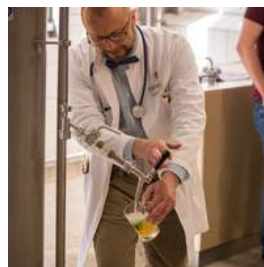

Event mit Übernachtung

Tagung & mehr: Sport, Natur, Bier in Freiburg

Ihre Teamreise im Breisgau: Tagung, Bergabenteuer und Teamerlebnis in Freiburg - Entdecken Sie die Highlights der Region!

Programm-Idee

Erleben Sie eine perfekte Mischung aus Arbeit und Freizeit in Freiburg. Nach einer produktiven Tagung im Hotel genießen Sie aufregende Abenteuer auf dem Schauinsland und ein unvergessliches Teamevent in der Brauerei Ganter. Lassen Sie sich von der charmanten Altstadt und kulinarischen Highlights verwöhnen.

12:00 Uhr Abreise: Mit vielen neuen Eindrücken treten Sie die Heimreise mit dem Zug an.

Event mit Übernachtung

Tagung & mehr: Sport, Natur, Bier in Freiburg

Ihre Teamreise im Breisgau: Tagung, Bergabenteuer und Teamerlebnis in Freiburg - Entdecken Sie die Highlights der Region!