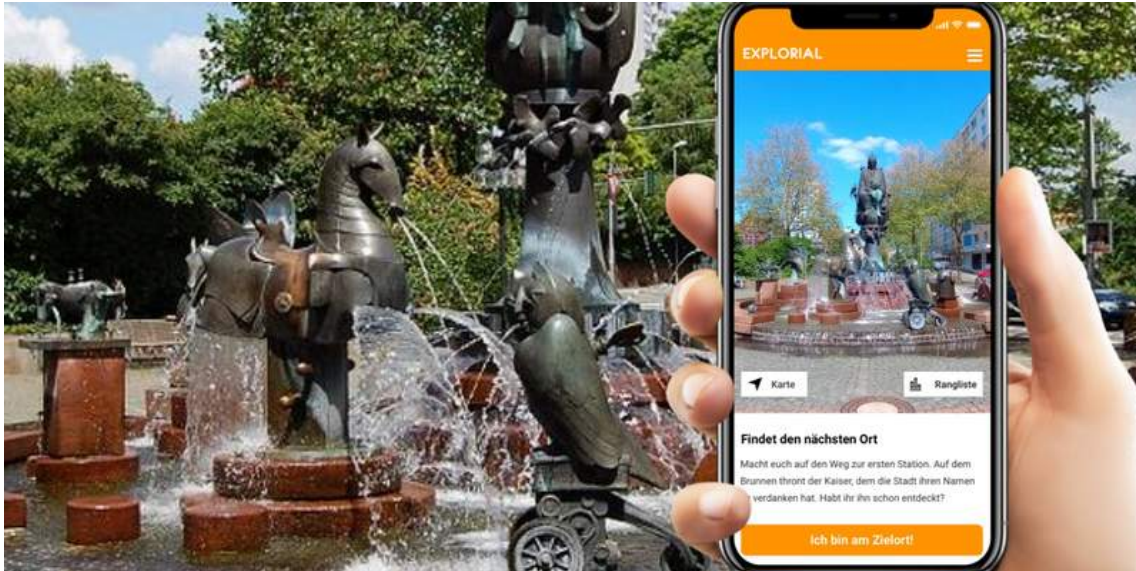

Event ohne Übernachtung

Kaiserslautern spannende Team Schnitzeljagd

Firmenevent in Kaiserslautern - Ihr erkundet die Stadt zu Fuß und stärkt gleichzeitig eure Teamkompetenzen. Löst verschiedene Arten von Aufgaben und...

Programm-Idee

Entfesselt den Teamgeist! In dieser selbst geführten Schnitzeljagd erkundet ihr die wunderschöne Stadt Kaiserslautern auf spielerische Weise. Stärkt eure Teamkommunikation und löst gemeinsam knifflige Rätsel, während ihr faszinierende Fakten über die Stadt erfahrt. Die App-basierte Schnitzeljagd durch eine der vielen schönen Städte weltweit ist genau die richtige Idee für euren nächsten Gruppenausflug.

Entdeckt die besten Sehenswürdigkeiten der Stadt. Findet versteckte Orte, Statuen und vieles mehr. Die Kartenfunktion in der App hilft euch dabei.

Fragen lösen:

Sobald ihr am gewünschten Ort angekommen seid, werden euch Fragen zur Sehenswürdigkeit gestellt. Meistens sind die Antworten in Schildern, Bildern usw. versteckt. Eine großartige und unterhaltsame Art, neue Dinge über die Stadt zu erfahren.

Spaß haben:

Während des Abenteuers erwarten euch außerdem spannende Fotoaufgaben, die viel Kreativität erfordern. Wenn ihr die Schnappschüsse meistert, werdet ihr mit Punkten belohnt.

Unterwegs erreicht ihr tolle Orte wie den Kaiserpfalz, den Brezel Adam, die Stiftskirche und viele weitere spannende Sehenswürdigkeiten!