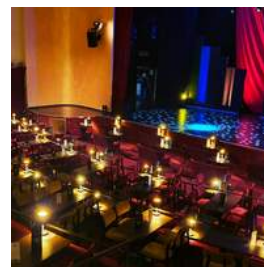

Location

GOP Varieté Essen GmbH & Co. KG

Live-Entertainment auf höchstem Niveau

Beschreibung

Das Essener Varieté-Theater ist eine von sieben Spielstätten der GOP Entertainment-Group, die jährlich mehr als 800.000 Gäste begeistert. Damit ist die GOP Entertainment-Group Europas größtes Varieté-Unternehmen, Marktführer in Deutschland und entscheidender Impulsgeber für die gesamte Varieté-Szene. Besucher erleben Entertainment auf höchstem Niveau durch spektakuläre Darbietungen und Momente grandioser Komik. Weltklasse Artisten und Entertainer berühren die Herzen und verführen die Sinne. Regelmäßig wechselt das Show-Programm und mit ihm das internationale Ensemble. Mit viel Fantasie, Liebe zum Detail und einer großen Portion Leidenschaft zeigen die Ausnahmekünstler alle Facetten zeitgenössischer Varieté-Kunst - kunstvoll, artistisch, humorvoll und spektakulär. Renommierete Regisseure...

Paket-Nummer: 0526861

Region:	📍	45127 Essen
Gästezahl für Gruppen:	👤	1 - 330 Teilnehmer
Verfügbarkeit:	📅	ganzjährig
Typ:	📍	Event/ Gala, mehr als 300 Gäste (Bankett), Saal, Theater
Mögliche Sprachen:	🌐	Deutsch