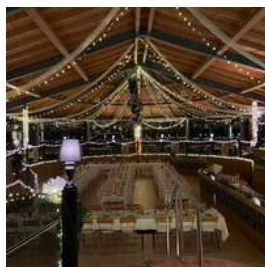

Location

WaldOase - Events im ehemaligen Schwimmbad

Ehemals ein Schwimmbad, heute eine einzigartige Eventlocation in Bad Harzburg. Mit moderner Technik, einer stilvollen Bar und besonderen...

Beschreibung

Egal ob Firmenevents, private Feiern oder Hochzeiten- hier wird jeder Anlass zu einem besonderen Erlebnis. Mit einer traumhaften Lage und stilvoller Atmosphäre bietet das ehemalige umgebaute Schwimmbad die perfekte Kulisse für unvergessliche Veranstaltungen. Das besondere Ambiente dieser einzigartigen Eventlocation in Bad Harzburg sorgt für unvergessene Momente.